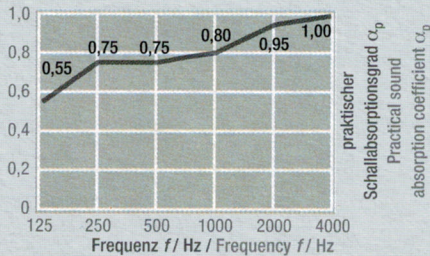

THERMATEX Thermofon

KANTEN / EDGE DETAILS

SK 15/24

VT-S 15/24

Baustoffklasse
Reaction to fire

Schallabsorption
Sound absorption

Werte für THERMATEX Thermofon 15 mm
Values for THERMATEX Thermofon 15 mm

$\alpha_w = 0,80$ (H) nach DIN EN ISO 11654
 $\alpha_w = 0,80$ (H) as per EN ISO 11654
NRC = 0,85 nach ASTM C 423
NRC = 0.85 as per ASTM C 423
höchstabsorbierend

Feuchtebeständigkeit
Humidity

Lichtreflexion
Light Reflectance

Wärmeleitfähigkeit
Thermal conductivity

Formate

Dimensions

Dicken / Gewicht
Thickness / Weight

Farben
Colours

- A2-s1, d0 nach DIN EN 13501-1
- A2-s1, d0 as per EN 13501-1
- DIN EN ISO 354
- EN ISO 354

- bis 95% relativer Luftfeuchte
- up to 95% RH
- Bei weiß ähnl. RAL 9010 blendfrei bis ca. 88%
- Up to approx. 88%
- $\lambda = 0,038$ W/mK nach DIN EN 12667
- $\lambda = 0.038$ W/mK as per EN 12667
- 600 x 600 mm / 625 x 625 mm
Lieferbare Formate sowie Lieferkategorien und Mindestmengen siehe Preisliste oder www.amf-grafenu.de
- 600 x 600 mm / 625 x 625 mm
For sizes as well as supply categories please consult the price list.
- 15 mm (ca. 2,4 kg/m²)
- 15 mm (c. 2.4 kg/m²)
- weiß ähnlich RAL 9010
- white similar to RAL 9010