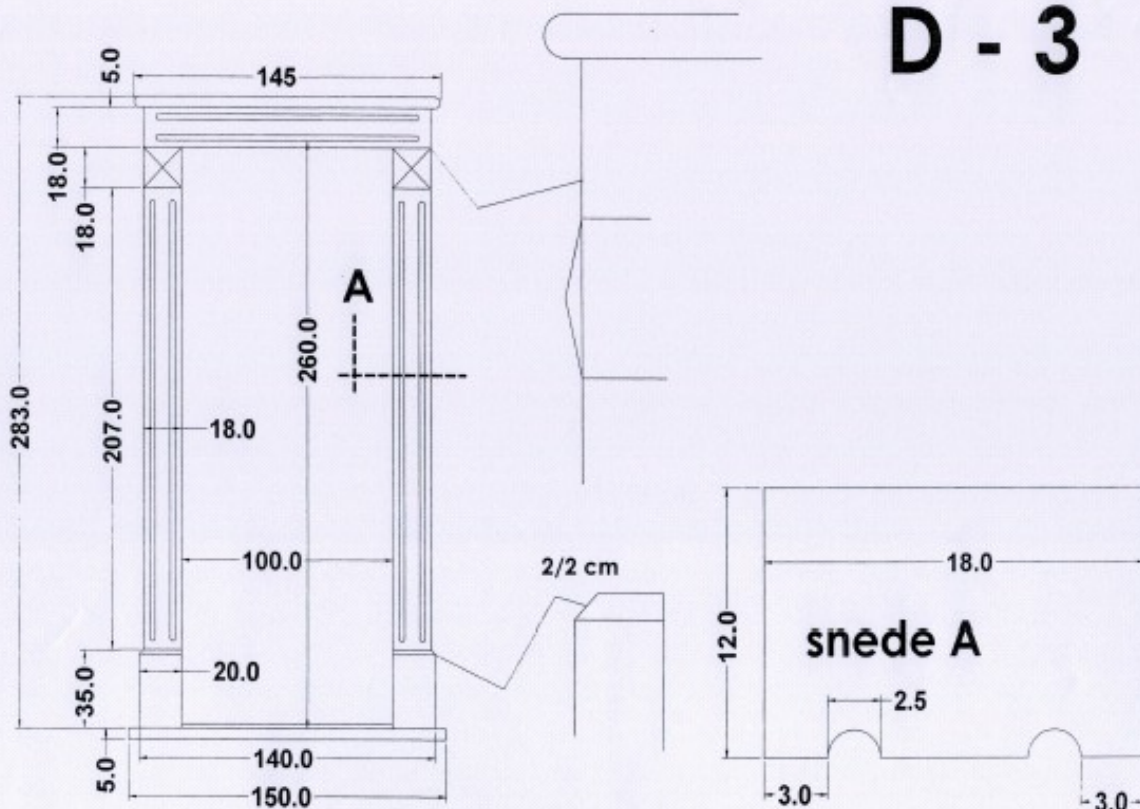

1
rechte treden 3 dik

2
verdreven treden 3 dik

3
tegentreden 2 dik

4
plinten in trapvorm

5
plinten vrije lengte

6
venstertabletten 2 cm

Deuromlijstingen

Model	aannemer
D1	938 €
D2	1.125 €
D3	813 €
D4	688 €
D5	1.125 €
D6	525 €
D7	1.188 €
D8	1.025 €

D - 1

D - 2

D - 3

D - 4

D - 5

D - 6

D - 7

D - 8