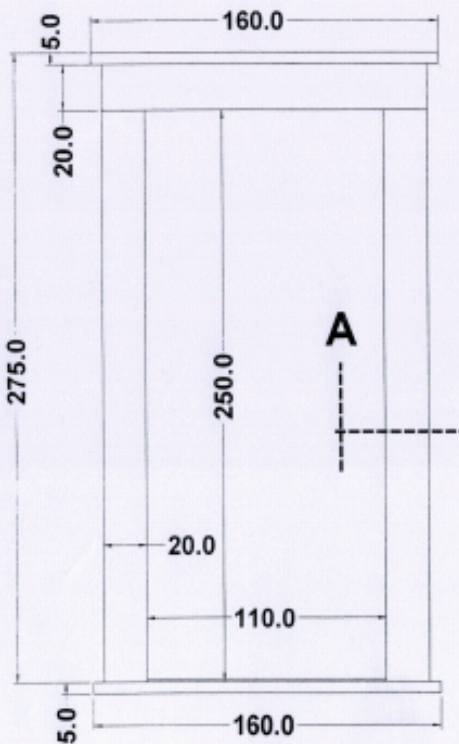

Alle prijzen zijn exclusief btw en afgehaald in ons magazijn. Prijzen geldig tot 31 december 2011

Arduin bewerkingen

productomschrijving	code	eenheid	aannemer
arduin 180° rond	a180w	lm	20,6 €
arduin 90° rond	a90w	lm	16,5 €
arduin afschuinen	aafsw	lm	7,7 €
arduin afschuinen plint	aafpw	lm	4,1 €
arduin anker gat	aagaw	stuk	1,9 €
arduin antislip bebouchardeerd	aagbw	lm	11,9 €
arduin antislip gefrijnd	aagfrw	lm	9,9 €
arduin gebouchardeerd machinaal	agbmw	m ²	33,7 €
arduin gefreesde rabat	agfraw	lm	14,0 €
arduin gefrijnd	agfrw	m ²	33,7 €
arduin hoek uitzagen	ahuzw	stuk	6,9 €
arduin klein gat	akgaw	stuk	27,5 €
arduin kussens oplijmen	akolw	stuk	8,9 €
arduin losse opkanten	alopw	lm	11,8 €
arduin opkant lijmen	aoplw	lm	6,9 €
arduin oud getailleerd handgekapt	aohaw	m ²	192,5 €
arduin polieren	apolw	m ²	33,7 €
arduin rond gebord gat	argaw	stuk	8,3 €
arduin schouw gat	asgaw	stuk	27,5 €
arduin uitzagen mal	auma1w	stuk	12,4 €
arduin uitzagen mal	auma2w	stuk	16,5 €
arduin uitzagen mal	auma3w	stuk	27,5 €
arduin verstek	avstw	stuk	6,9 €
arduin verstek dekstenen	avstdw	stuk	8,3 €
arduin verzoeten	avrzw	m ²	30,3 €
arduin zijkanten	azrow	stuk	6,7 €
onderzijde schuren 5 cm	aonzw	lm	5,0 €
ankers verlijmen	aanklw	stuk	6,0 €
deksteen met 2 schijne zijde	adsch2w	lm	48,1 €
profiel r2	aprr2w	lm	34,4 €
profiel r5	aprr5w	lm	68,8 €
profiel r5 en 2 recht	aprr5rw	lm	137,5 €
plint afschuinen met recht stuk	aplarw	lm	20,6 €

1
rechte treden 3 dik

2
verdreven treden 3 dik

3
tegentreden 2 dik

4
plinten in trapvorm

5
plinten vrije lengte

6
venstertabletten 2 cm

Deuromlijstingen

Model	aannemer
D1	938 €
D2	1.125 €
D3	813 €
D4	688 €
D5	1.125 €
D6	525 €
D7	1.188 €
D8	1.025 €

D - 1

D - 2

D - 3

D - 4

D - 5

D - 6

D - 7

D - 8