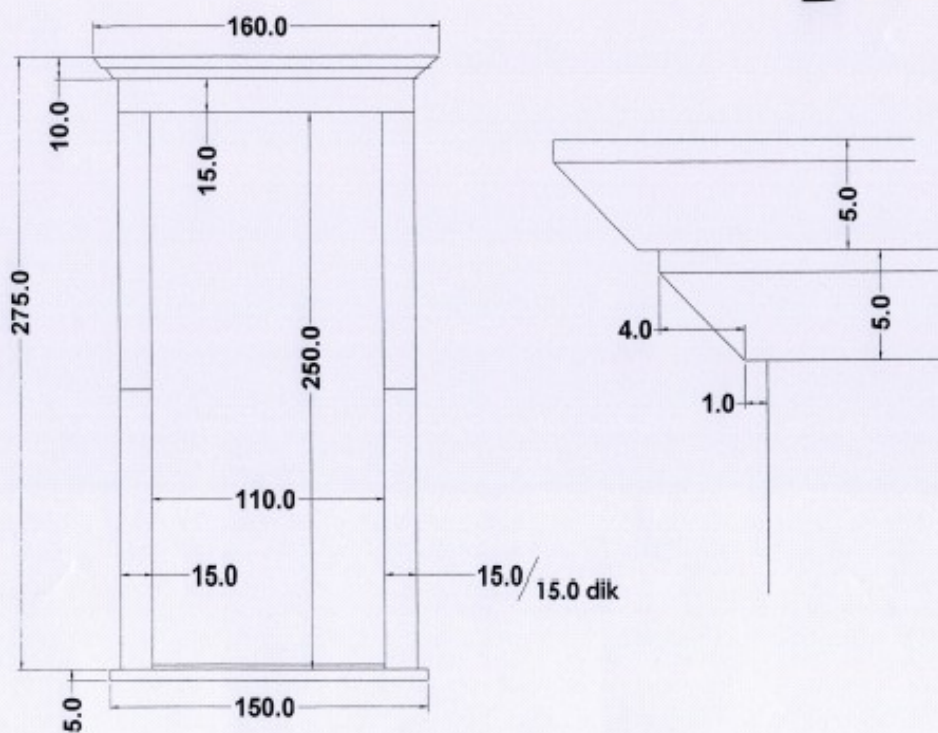

1
rechte treden 3 dik

2
verdreven treden 3 dik

3
tegentreden 2 dik

4
plinten in trapvorm

5
plinten vrije lengte

6
venstertabletten 2 cm

Deuromlijstingen

Model	aannemer
D1	938 €
D2	1.125 €
D3	813 €
D4	688 €
D5	1.125 €
D6	525 €
D7	1.188 €
D8	1.025 €

D - 1

D - 2

D - 3

D - 4

D - 5

D - 6

D - 7

D - 8