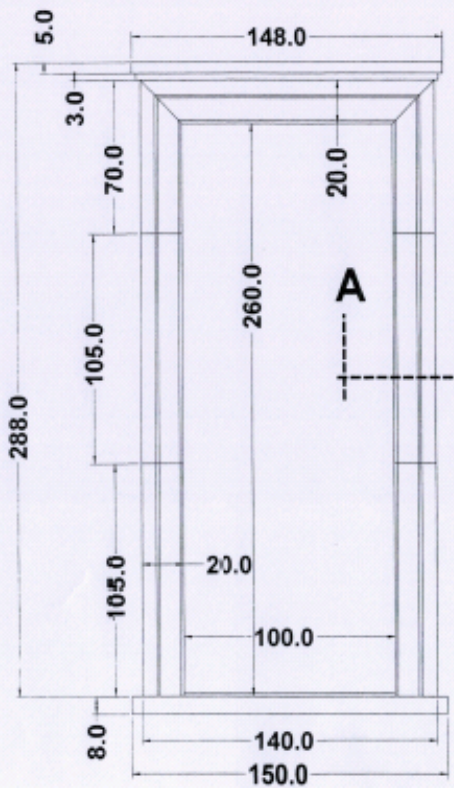

Alle prijzen zijn exclusief btw en afgehaald in ons magazijn. Prijzen geldig tot 31 december 2011

Arduin bewerkingen

productomschrijving	code	eenheid	aannemer
arduin 180° rond	a180w	lm	20,6 €
arduin 90° rond	a90w	lm	16,5 €
arduin afschuinen	aafsw	lm	7,7 €
arduin afschuinen plint	aafpw	lm	4,1 €
arduin anker gat	aagaw	stuk	1,9 €
arduin antislip bebouchardeerd	aagbw	lm	11,9 €
arduin antislip gefrijnd	aagfrw	lm	9,9 €
arduin gebouchardeerd machinaal	agbmw	m ²	33,7 €
arduin gefreesde rabat	agfraw	lm	14,0 €
arduin gefrijnd	agfrw	m ²	33,7 €
arduin hoek uitzagen	ahuzw	stuk	6,9 €
arduin klein gat	akgaw	stuk	27,5 €
arduin kussens oplijmen	akolw	stuk	8,9 €
arduin losse opkanten	alopw	lm	11,8 €
arduin opkant lijmen	aoplw	lm	6,9 €
arduin oud getailleerd handgekapt	aohaw	m ²	192,5 €
arduin polieren	apolw	m ²	33,7 €
arduin rond gebord gat	argaw	stuk	8,3 €
arduin schouw gat	asgaw	stuk	27,5 €
arduin uitzagen mal	auma1w	stuk	12,4 €
arduin uitzagen mal	auma2w	stuk	16,5 €
arduin uitzagen mal	auma3w	stuk	27,5 €
arduin verstek	avstw	stuk	6,9 €
arduin verstek dekstenen	avstdw	stuk	8,3 €
arduin verzoeten	avrzw	m ²	30,3 €
arduin zijkanten	azrow	stuk	6,7 €
onderzijde schuren 5 cm	aonzw	lm	5,0 €
ankers verlijmen	aanklw	stuk	6,0 €
deksteen met 2 schijne zijde	adsch2w	lm	48,1 €
profiel r2	aprr2w	lm	34,4 €
profiel r5	aprr5w	lm	68,8 €
profiel r5 en 2 recht	aprr5rw	lm	137,5 €
plint afschuinen met recht stuk	aplarw	lm	20,6 €

1
rechte treden 3 dik

2
verdreven treden 3 dik

3
tegentreden 2 dik

4
plinten in trapvorm

5
plinten vrije lengte

6
venstertabletten 2 cm

Deuromlijstingen

Model	aannemer
D1	938 €
D2	1.125 €
D3	813 €
D4	688 €
D5	1.125 €
D6	525 €
D7	1.188 €
D8	1.025 €

D - 1

D - 2

D - 3

D - 4

D - 5

D - 6

D - 7

D - 8