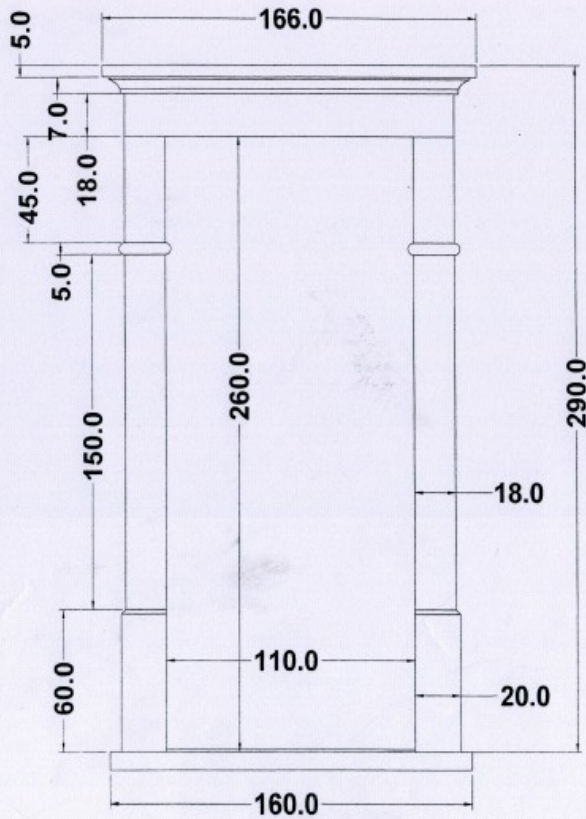

Alle prijzen zijn exclusief btw en afgehaald in ons magazijn. Prijzen geldig tot 31 december 2011

Arduin bewerkingen

productomschrijving	code	eenheid	aannemer
arduin 180° rond	a180w	lm	20,6 €
arduin 90° rond	a90w	lm	16,5 €
arduin afschuinen	aafsw	lm	7,7 €
arduin afschuinen plint	aafpw	lm	4,1 €
arduin anker gat	aagaw	stuk	1,9 €
arduin antislip bebouchardeerd	aagbw	lm	11,9 €
arduin antislip gefrijnd	aagfrw	lm	9,9 €
arduin gebouchardeerd machinaal	agbmw	m ²	33,7 €
arduin gefreesde rabat	agfraw	lm	14,0 €
arduin gefrijnd	agfrw	m ²	33,7 €
arduin hoek uitzagen	ahuzw	stuk	6,9 €
arduin klein gat	akgaw	stuk	27,5 €
arduin kussens oplijmen	akolw	stuk	8,9 €
arduin losse opkanten	alopw	lm	11,8 €
arduin opkant lijmen	aoplw	lm	6,9 €
arduin oud getailleerd handgekapt	aohaw	m ²	192,5 €
arduin polieren	apolw	m ²	33,7 €
arduin rond gebord gat	argaw	stuk	8,3 €
arduin schouw gat	asgaw	stuk	27,5 €
arduin uitzagen mal	auma1w	stuk	12,4 €
arduin uitzagen mal	auma2w	stuk	16,5 €
arduin uitzagen mal	auma3w	stuk	27,5 €
arduin verstek	avstw	stuk	6,9 €
arduin verstek dekstenen	avstdw	stuk	8,3 €
arduin verzoeten	avrzw	m ²	30,3 €
arduin zijkanten	azrow	stuk	6,7 €
onderzijde schuren 5 cm	aonzw	lm	5,0 €
ankers verlijmen	aanklw	stuk	6,0 €
deksteen met 2 schijne zijde	adsch2w	lm	48,1 €
profiel r2	aprr2w	lm	34,4 €
profiel r5	aprr5w	lm	68,8 €
profiel r5 en 2 recht	aprr5rw	lm	137,5 €
plint afschuinen met recht stuk	aplarw	lm	20,6 €

1
rechte treden 3 dik

2
verdreven treden 3 dik

3
tegentreden 2 dik

4
plinten in trapvorm

5
plinten vrije lengte

6
venstertabletten 2 cm

Deuromlijstingen

Model	aannemer
D1	938 €
D2	1.125 €
D3	813 €
D4	688 €
D5	1.125 €
D6	525 €
D7	1.188 €
D8	1.025 €

D - 1

D - 2

D - 3

D - 4

D - 5

D - 6

D - 7

D - 8