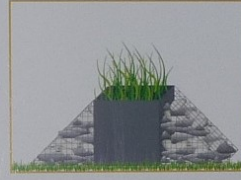

giardino Schanskorven • Gabions

Zie voor veiligheidsvoorschriften de afbeeldingen klik op www.giardino-online.com/schanskorven.htm
 Informez-vous des conditions de sécurité reprises sur : www.giardino-online.com/gabions.htm

como

Model Modèle	Afmetingen mm Dimensions mm	Maasgrootte mm Maille mm	Draaddikte Epaisseur de fil	Inhoud Contenu
Como basic	1800 x 600 x 300	50 x 50	3.5 mm	0.92 m ³
Como cube	600 x 300 x 300	50 x 50	3.5 mm	0.054 m ³
Como triangle	600 x 848 x 300	50 x 50	3.5 mm	0.055 m ³
Como half-basic	600 x 600 x 300	50 x 50	3.5 mm	0.11 m ³

Schanskorven	€ inclusief btw
Basic 1.2m x 0.6m x 0.3m	€41.25
Half basic 0.6m x 0.6m x 0.3m	€25.31
Cube 0.6m x 0.3m x 0.3m	€16.00
Triangle 0.6m x 0.848m x 0.3m	€18.86

Vulling (big/bag)	€ inclusief btw
Zwart	€126
Geel	€126
Wit	€155
Grijs	€116
Rood	€131