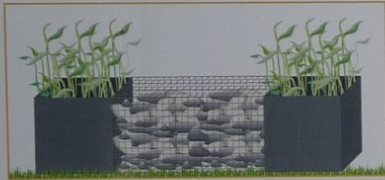

giardino Schanskorven • Gabions

Zie voor veiligheidsvoorschriften de afbeeldingen klik op www.giardino-online.com/schanskorven.htm
 Informez-vous des conditions de sécurité reprises sur : www.giardino-online.com/gabions.htm

como

Model Modèle	Afmetingen mm Dimensions mm	Maasgrootte mm Maille mm	Draaddikte Epaisseur de fil	Inhoud Contenu
Como basic	1800 x 600 x 300	50 x 50	3.5 mm	0.92 m ³
Como cube	600 x 300 x 300	50 x 50	3.5 mm	0.054 m ³
Como triangle	600 x 848 x 300	50 x 50	3.5 mm	0.055 m ³
Como half-basic	600 x 600 x 300	50 x 50	3.5 mm	0.11 m ³

Schanskorven	€ inclusief btw
Basic 1.2m x 0.6m x 0.3m	€41.25
Half basic 0.6m x 0.6m x 0.3m	€25.31
Cube 0.6m x 0.3m x 0.3m	€16.00
Triangle 0.6m x 0.848m x 0.3m	€18.86

Vulling (big/bag)	€ inclusief btw
Zwart	€126
Geel	€126
Wit	€155
Grijs	€116
Rood	€131