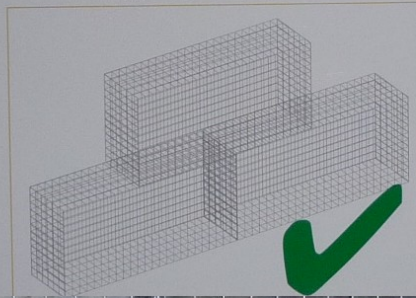

giardino Schanskorven • Gabions

Zie voor veiligheidsvoorschriften de afbeeldingen klik op www.giardino-online.com/schanskorven.htm
 Informez-vous des conditions de sécurité reprises sur : www.giardino-online.com/gabions.htm

como

Model Modèle	Afmetingen mm Dimensions mm	Maasgrootte mm Maille mm	Draaddikte Epaisseur de fil	Inhoud Contenu
Como basic	1800 x 600 x 300	50 x 50	3.5 mm	0.92 m ³
Como cube	600 x 300 x 300	50 x 50	3.5 mm	0.054 m ³
Como triangle	600 x 848 x 300	50 x 50	3.5 mm	0.055 m ³
Como half-basic	600 x 600 x 300	50 x 50	3.5 mm	0.11 m ³

Schanskorven	€ inclusief btw
Basic 1.2m x 0.6m x 0.3m	€41.25
Half basic 0.6m x 0.6m x 0.3m	€25.31
Cube 0.6m x 0.3m x 0.3m	€16.00
Triangle 0.6m x 0.848m x 0.3m	€18.86

Vulling (big/bag)	€ inclusief btw
Zwart	€126
Geel	€126
Wit	€155
Grijs	€116
Rood	€131